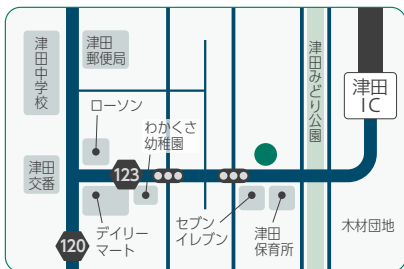

## 開催曜日

1	内町コミュニティセンター	城東中学校・徳島中学校・富田中学校・八万中学校	月曜日
2	川内公民館	川内中学校・応神中学校	火曜日
3	国府コミュニティセンター	国府中学校・北井上中学校・上八万中学校・入田中学校	水曜日
4	津田コミュニティセンター	津田中学校	木曜日
5	加茂コミュニティセンター	城西中学校・不動中学校・加茂名中学校	金曜日
6	勝占中部コミュニティセンター	南部中学校	金曜日

1 内町コミュニティセンター  
徳島市幸町3丁目71番地（幸町会館2階）

2 川内公民館  
徳島市川内町沖島260

3 国府コミュニティセンター  
徳島市国府町府中59-4

4 津田コミュニティセンター  
徳島市津田町4丁目5番55号

5 加茂コミュニティセンター  
徳島市北田宮4丁目6番60号

6 勝占中部コミュニティセンター  
徳島市勝占町中須76番地2