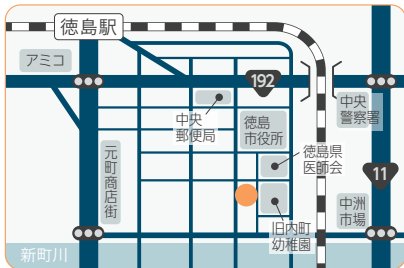

学びサポート塾 ご利用のご案内

1. **学習時間** 午後4時半～午後6時半（国府コミュニティセンターは午後5時～午後7時）
   ※夏休み期間中は、午後1時半～午後4時も自習室として開放いたします。
2. **定員** 各教室10名程度
3. **対象** 主に中学3年生で、勉強したい人、教えてほしいと思っている人
4. **学習期間** 2024年4月～2025年3月の間、週1回（休塾日：土・日曜、祝日、8/12～15、12/29～1/3）
5. **費用** かかりません（無料です）

利用方法

まずはお電話ください
TEL 0120-460-380

教室での登録手続き

1. ご希望の教室をお聞かせください。
  2. 登録手続きは利用教室で行いますので、来室いただく日程を決めます。
2. 登録手続きは必ず保護者の方が行ってください。

1. 利用希望教室で、詳しい塾の内容、注意事項等をご説明させていただきます。
  2. 申込書にご記入、押印いただき登録完了です。
2. ※当日から塾に参加いただけます。

学習支援会場

対象中学校

開催曜日

1	内町コミュニティセンター	城東中学校・徳島中学校・富田中学校・八万中学校	月曜日
2	川内公民館	川内中学校・応神中学校	火曜日
3	国府コミュニティセンター	国府中学校・北井上中学校・上八万中学校・入田中学校	水曜日
4	津田コミュニティセンター	津田中学校	木曜日
5	加茂コミュニティセンター	城西中学校・不動中学校・加茂名中学校	金曜日
6	勝占中部コミュニティセンター	南部中学校	金曜日

1 内町コミュニティセンター
徳島市幸町3丁目71番地（幸町会館2階）