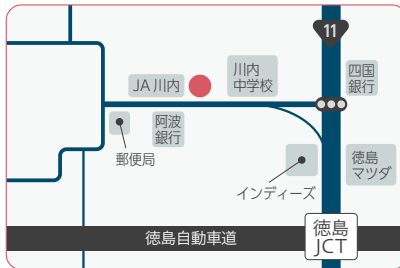

2 川内公民館
徳島市川内町沖島260