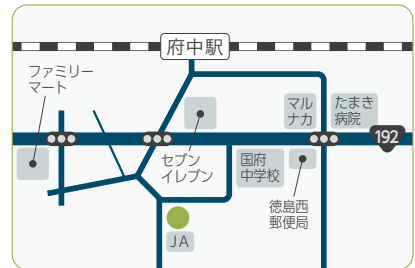

3 国府コミュニティセンター
徳島市国府町府中59-4